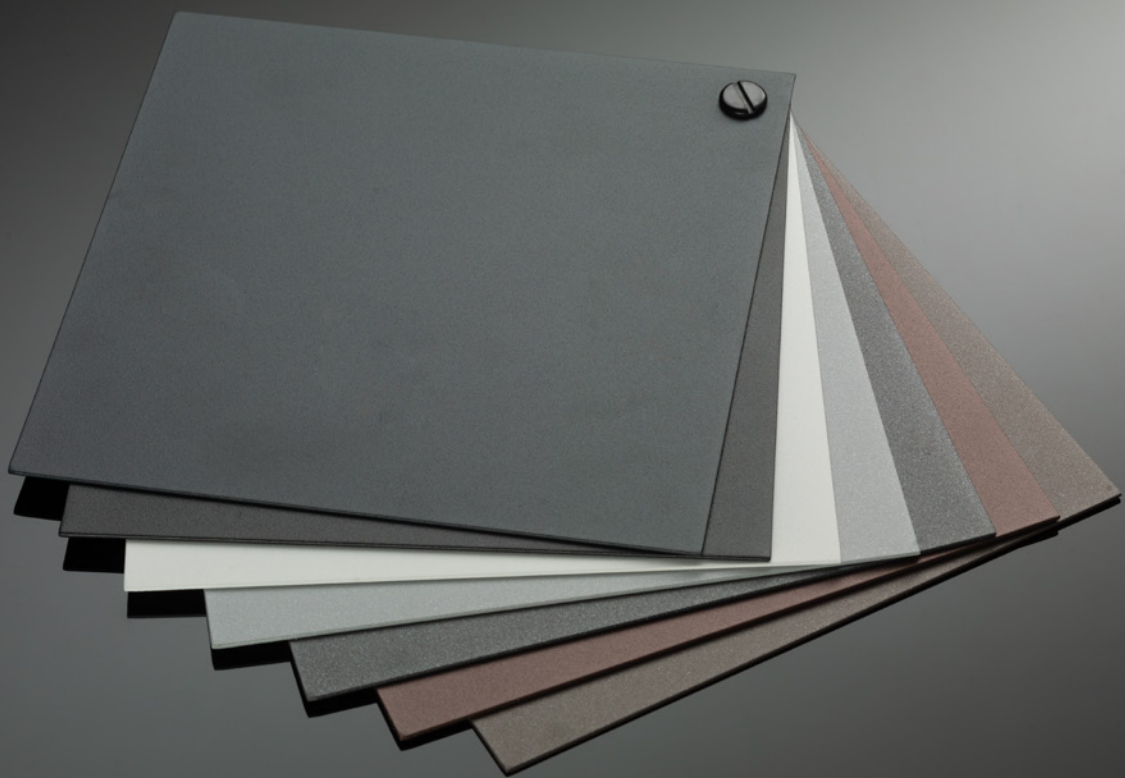

Das Alulux Jubiläumsangebot: Vorbaurollladen Varimaxx CD 60/J_SG

Farbauswahl Jubiläumsrollladen

Element-Standardfarben. Pulverbeschichtet, hochwetterfest.

	RAL 7016 Anthrazitgrau Tiger 68/70190 FS HWF		RAL 9016 Verkehrsweiß Tiger 68/10079 FS HWF
	RAL 7021 Schwarzgrau Tiger 68/71764 FS HWF		RAL 8014 Sepiabraun Tiger 29/60740 FS
	DB 703 Eisenglimmer 68/80045 FS HWF		RAL 8017 Marrone Tiger 68/60525 FS HWF
	RAL 9006 Weißaluminium Tiger 68/90055 FS HWF		